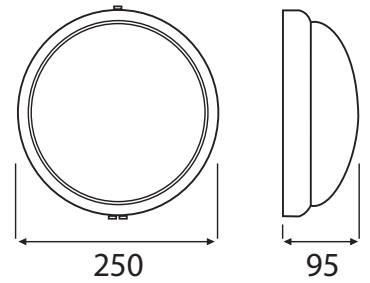

# TRIO

Dostępna kolorystyka

	EAN 	U 	P <sub>MAX</sub> 	PP 		IK10 PC 			
A2120	5908227346503	230V~	100W	BIAŁA	PRZEŹROCZYSTY	SZKŁO	-	0,76	5
A2120-M	5908227346602	230V~	100W	BIAŁA	MLECZNY	SZKŁO	-	0,76	5
A2120-P	5908227346558	230V~	75W	BIAŁA	PRZEŹROCZYSTY	PC	✓	0,38	5
A2120-MP	5908227346565	230V~	75W	BIAŁA	MLECZNY	PC	✓	0,38	5
A2120-HF	5902767980241	230V~	100W	BIAŁA	PRZEŹROCZYSTY	SZKŁO	HF	0,88	5
A2120-M-HF	5902767983402	230V~	100W	BIAŁA	MLECZNY	SZKŁO	HF	0,88	5
A2120-HF24V	5902767980258	24V~	60W	BIAŁA	PRZEŹROCZYSTY	SZKŁO	HF24V	0,88	5
A2120-M-HF24V	-	24V~	60W	BIAŁA	MLECZNY	SZKŁO	HF24V	0,88	5
A2120-P-HF	5908227346664	230V~	75W	BIAŁA	PRZEŹROCZYSTY	PC	HF	0,45	5
A2120-MP-HF	5908227346657	230V~	75W	BIAŁA	MLECZNY	PC	HF	0,45	5
A2120-P-PIR	5902767980265	230V~	75W	BIAŁA	PRZEŹROCZYSTY	PC	PIR	0,45	5
A2120-MP-PIR	5908227348347	230V~	75W	BIAŁA	MLECZNY	PC	PIR	0,45	5
A2120-P-HF24V	-	24V~	40W	BIAŁA	PRZEŹROCZYSTY	PC	HF24V	0,45	5
A2120-MP-HF24V	5908227348262	24V~	40W	BIAŁA	MLECZNY	PC	HF24V	0,45	5