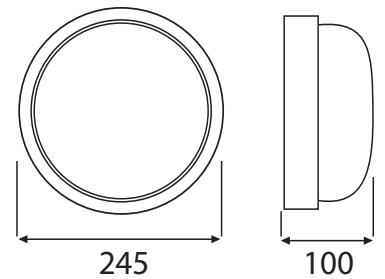

STAR

Dostępna kolorystyka

	EAN	U	P _{MAX}	PP		IK10 PCV			
A2220	5908227345902	230V~	100W	BIAŁA	PRZEŹROCZYSTY	SZKŁO	-	0,95	5
A2220CZ	5908227345940	230V~	100W	CZARNA	PRZEŹROCZYSTY	SZKŁO	-	0,95	5
A2220-M	5908227346008	230V~	100W	BIAŁA	MLECZNY	SZKŁO	-	0,95	5
A2220CZ-M	-	230V~	100W	CZARNA	MLECZNY	SZKŁO	-	0,95	5
A2220-HF	5908227346398	230V~	100W	BIAŁA	PRZEŹROCZYSTY	SZKŁO	HF	1,07	5
A2220CZ-HF	5902767980388	230V~	100W	CZARNA	PRZEŹROCZYSTY	SZKŁO	HF	1,07	5
A2220-M-HF	5902767980395	230V~	100W	BIAŁA	MLECZNY	SZKŁO	HF	1,07	5
A2220CZ-M-HF	-	230V~	100W	CZARNA	MLECZNY	SZKŁO	HF	1,07	5
A2220-HF24V	5902767980401	24V~	60W	BIAŁA	PRZEŹROCZYSTY	SZKŁO	HF24V	1,07	5
A2220CZ-HF24V	5902767980418	24V~	60W	CZARNA	PRZEŹROCZYSTY	SZKŁO	HF24V	1,07	5
A2220-M-HF24V	-	24V~	60W	BIAŁA	MLECZNY	SZKŁO	HF24V	1,07	5
A2220CZ-M-HF24V	-	24V~	60W	CZARNA	MLECZNY	SZKŁO	HF24V	1,07	5

STAR LED

Dostępna kolorystyka

eurohandel INDEX	EAN	U	P			PP			IK10 PCV			
A2225-M	5902767980432	230V~	12W	4000K	1200lm	BIAŁA	MLECZNY	SZKŁO		-	1,02	5
A2225CZ-M	-	230V~	12W	4000K	1200lm	CZARNA	MLECZNY	SZKŁO		-	1,02	5
A2225-M-HF	5902767980487	230V~	12W	4000K	1200lm	BIAŁA	MLECZNY	SZKŁO		HF MINI	1,14	5
A2225CZ-M-HF	-	230V~	12W	4000K	1200lm	CZARNA	MLECZNY	SZKŁO		HF MINI	1,14	5
A2227-M	5902767980517	230V~	16W	4000K	1600lm	BIAŁA	MLECZNY	SZKŁO		-	1,02	5
A2227CZ-M	-	230V~	16W	4000K	1600lm	CZARNA	MLECZNY	SZKŁO		-	1,02	5
A2227-M-HF	5902767980531	230V~	16W	4000K	1600lm	BIAŁA	MLECZNY	SZKŁO		HF MINI	1,14	5
A2227CZ-M-HF	-	230V~	16W	4000K	1600lm	CZARNA	MLECZNY	SZKŁO		HF MINI	1,14	5
A2229-M	5902767980524	230V~	20W	4000K	2000lm	BIAŁA	MLECZNY	SZKŁO		-	1,02	5
A2229CZ-M	-	230V~	20W	4000K	2000lm	CZARNA	MLECZNY	SZKŁO		-	1,02	5
A2229-M-HF	5902767980548	230V~	20W	4000K	2000lm	BIAŁA	MLECZNY	SZKŁO		HF MINI	1,14	5
A2229CZ-M-HF	-	230V~	20W	4000K	2000lm	CZARNA	MLECZNY	SZKŁO		HF MINI	1,14	5