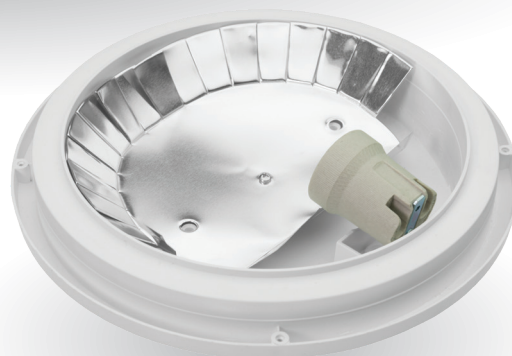

QUBO

Dostępna kolorystyka

eurohandel INDEX	EAN	U	P _{MAX}	PP		IK10 PCV				
A21400-MP	5902767983464	230V~	60W	BIAŁA	MLECZNY	PC	✓	-	0,60	4
A21400CZ-MP	5902767983471	230V~	60W	CZARNA	MLECZNY	PC	✓	-	0,60	4
A21400SR-MP	5902767983488	230V~	60W	SREBRNA	MLECZNY	PC	✓	-	0,60	4
A21400MP-HF	5902767983495	230V~	60W	BIAŁA	MLECZNY	PC	✓	HF MINI	0,65	4
A21400CZ-MP-HF	5902767983501	230V~	60W	CZARNA	MLECZNY	PC	✓	HF MINI	0,65	4
A21400SR-MP-HF	5902767983518	230V~	60W	SREBRNA	MLECZNY	PC	✓	HF MINI	0,65	4