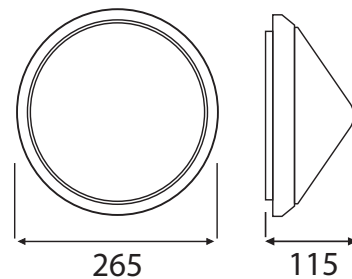

QUBO

Dostępna kolorystyka

eurohandel INDEX	EAN	U	P _{MAX}	PP		IK10 PCV				
A21400-MP	5902767983464	230V~	60W	BIAŁA	MLECZNY	PC	✓	-	0,60	4
A21400CZ-MP	5902767983471	230V~	60W	CZARNA	MLECZNY	PC	✓	-	0,60	4
A21400SR-MP	5902767983488	230V~	60W	SREBRNA	MLECZNY	PC	✓	-	0,60	4
A21400MP-HF	5902767983495	230V~	60W	BIAŁA	MLECZNY	PC	✓	HF MINI	0,65	4
A21400CZ-MP-HF	5902767983501	230V~	60W	CZARNA	MLECZNY	PC	✓	HF MINI	0,65	4
A21400SR-MP-HF	5902767983518	230V~	60W	SREBRNA	MLECZNY	PC	✓	HF MINI	0,65	4