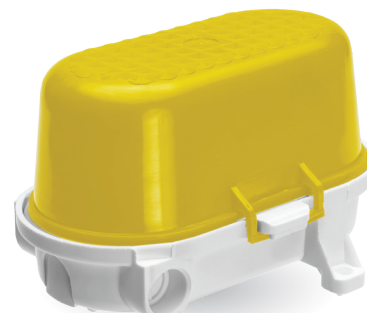

OVAL 60

PRODUKT POLSKI

7040 B

7040 B/K

7040 B/K

7040 B/K

Dostępna kolorystyka

| TYP | eurohandel INDEX | EAN | U | P _{max} | BAKELIT | | | IK10 PC | | | |
|---|---------------------|---------------|-------|------------------|---------|--------------|-------|------------|---|------|----|
| 7040 B/P SIATKA PLASTIKOWA | A1150 | 5908227345018 | 230V~ | 60W | BIAŁA | PRZEźROCYSTY | SZKŁO | PP | - | 0,58 | 12 |
| 7040 B SIATKA METALOWA | A1160 | 5908227345001 | 230V~ | 60W | BIAŁA | PRZEźROCYSTY | SZKŁO | METAL | - | 0,57 | 12 |
| 7040 B/K OPRAWY SYGNALIZACYJNE | A1170-P2 | 5908227345025 | 230V~ | 40W | BIAŁA | CZERWONY | PP | - | - | 0,3 | 12 |
| | A1170-P3 | 5908227345056 | 230V~ | 40W | BIAŁA | ŻÓŁTY | PP | - | - | 0,3 | 12 |
| | A1170-P4 | 5908227345049 | 230V~ | 40W | BIAŁA | ZIELONY | PP | - | - | 0,3 | 12 |