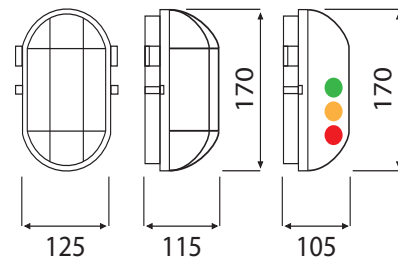

OVAL 60

PRODUKT POLSKI

7040 B

7040 B/K

7040 B/K

7040 B/K

Dostępna kolorystyka

| TYP | eurohandel INDEX | EAN | U | P _{max} | BAKELIT | | | IK10 PC | | | |
|---|---------------------|---------------|-------|------------------|---------|--------------|-------|------------|---|------|----|
| 7040 B/P SIATKA PLASTIKOWA | A1150 | 5908227345018 | 230V~ | 60W | BIAŁA | PRZEźROCYSTY | SZKŁO | PP | - | 0,58 | 12 |
| 7040 B SIATKA METALOWA | A1160 | 5908227345001 | 230V~ | 60W | BIAŁA | PRZEźROCYSTY | SZKŁO | METAL | - | 0,57 | 12 |
| 7040 B/K OPRAWY SYGNALIZACYJNE | A1170-P2 | 5908227345025 | 230V~ | 40W | BIAŁA | CZERWONY | PP | - | - | 0,3 | 12 |
| | A1170-P3 | 5908227345056 | 230V~ | 40W | BIAŁA | ŻÓŁTY | PP | - | - | 0,3 | 12 |
| | A1170-P4 | 5908227345049 | 230V~ | 40W | BIAŁA | ZIELONY | PP | - | - | 0,3 | 12 |