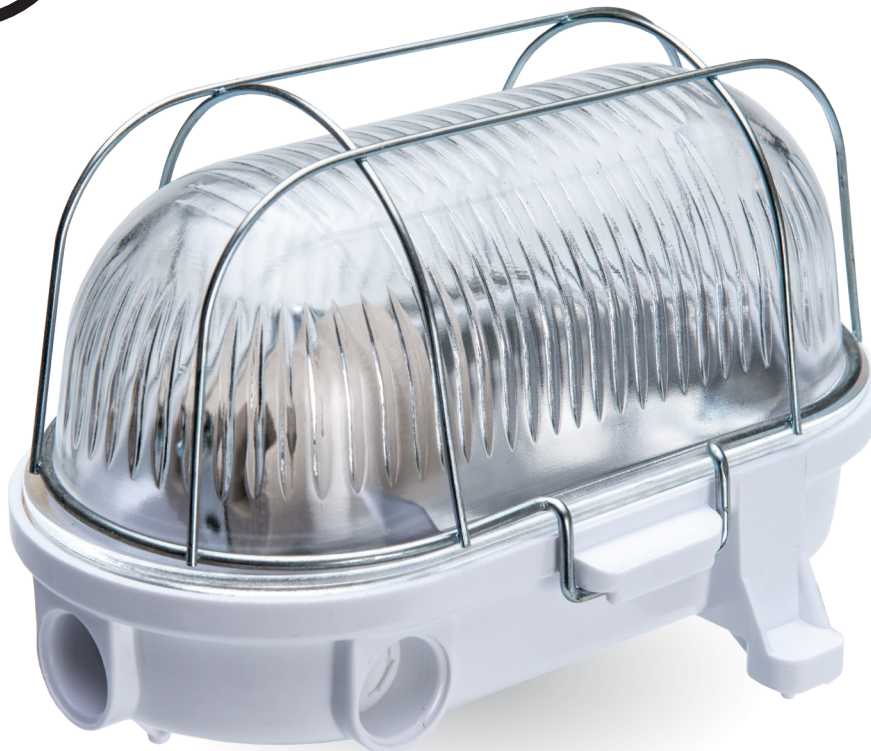

# OVAL100

PRODUKT POLSKI

Dostępna kolorystyka

TYP	 INDEX	EAN 	U 	P 	BAKELIT 		METAL 	IK10 			
7063NB	A1230	5908227345605	230V~	100W	BIAŁA	PRZEźRO CZYSTY	SZKŁO	✓	-	0,7 kg	12
	A1230-M	5908227348675	230V~	100W	BIAŁA	MLECZNY	SZKŁO	✓	-	0,7 kg	12