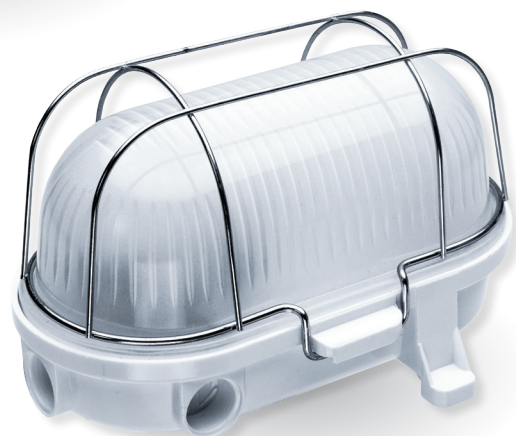

# OVAL100

PRODUKT POLSKI

Dostępna kolorystyka

TYP	 INDEX	EAN 	U 	P 	BAKELIT 		METAL 	IK10 			
7063NB	A1230	5908227345605	230V~	100W	BIAŁA	PRZEźRO CZYSTY	SZKŁO	✓	-	0,7 kg	12
	A1230-M	5908227348675	230V~	100W	BIAŁA	MLECZNY	SZKŁO	✓	-	0,7 kg	12