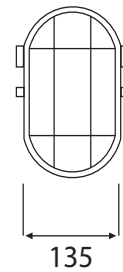

# OVAL100

PRODUKT POLSKI

Dostępna kolorystyka

TYP	 INDEX	EAN 	U 	P 	BAKELIT 		METAL 	IK10 			
7063NB	A1230	5908227345605	230V~	100W	BIAŁA	PRZEźRO CZYSTY	SZKŁO	✓	-	0,7 kg	12
	A1230-M	5908227348675	230V~	100W	BIAŁA	MLECZNY	SZKŁO	✓	-	0,7 kg	12