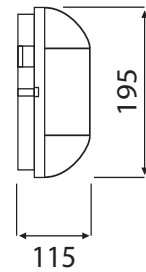

# OVAL100

PRODUKT POLSKI

Dostępna kolorystyka

TYP	 INDEX	EAN 	U 	P 	BAKELIT 		METAL 	IK10 			
7063NB	A1230	5908227345605	230V~	100W	BIAŁA	PRZEźRO CZYSTY	SZKŁO	✓	-	0,7 kg	12
	A1230-M	5908227348675	230V~	100W	BIAŁA	MLECZNY	SZKŁO	✓	-	0,7 kg	12