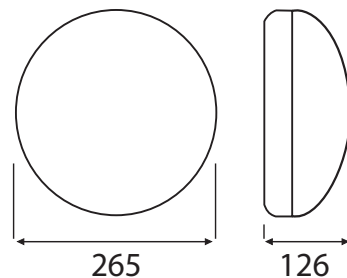

OPTIMA

Dostępna kolorystyka

	EAN 	U 	P _{MAX} 	PP 		IK09 				
A2300-MP	5908227347821	230V~	100W	BIAŁA	MLECZNY	PC	✓	-	0,43	4
A2300-MP-HF	5908227347838	230V~	100W	BIAŁA	MLECZNY	PC	✓	HF	0,55	4
A2300-MP-PIR	-	230V~	100W	BIAŁA	MLECZNY	PC	✓	PIR	0,55	4
A2300-MP-HF24V	5908227347845	24V~	40W	BIAŁA	MLECZNY	PC	✓	HF 24V	0,55	4