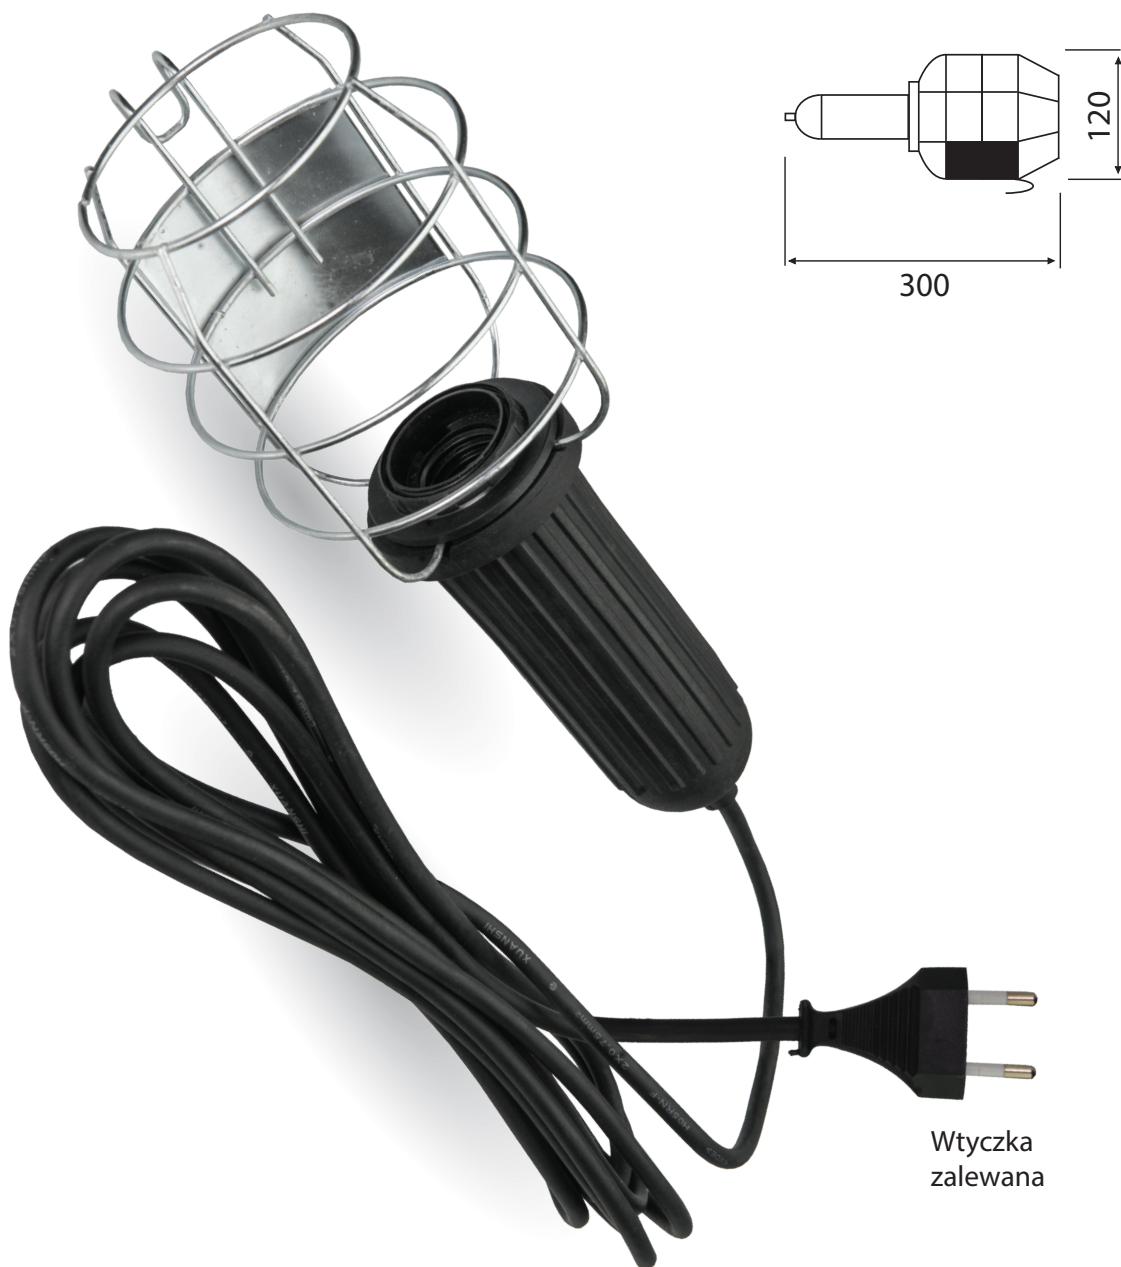

MODEL

PRODUKT POLSKI

Wtyczka
zalewana

Dostępna
kolorystyka

	EAN	U	P _{MAX}	GUMA	H05VV-F	2x0,75mm ²	METAL	kg	#
A3010-5M	5908227346718	230V~	60W	CZARNA	CZARNY	5m	✓	0,60 kg	10
A3010-10M	5908227346725	230V~	60W	CZARNA	CZARNY	10m	✓	0,92 kg	8