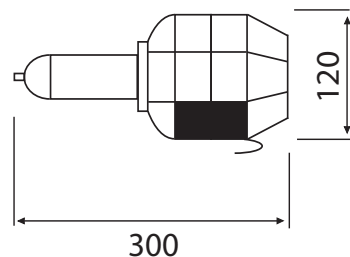

MODEL

PRODUKT POLSKI

Wtyczka
zalewana

Dostępna
kolorystyka

	EAN	U	P _{MAX}	GUMA	H05VV-F	2x0,75mm ²	METAL	kg	#
A3010-5M	5908227346718	230V~	60W	CZARNA	CZARNY	5m	✓	0,60 kg	10
A3010-10M	5908227346725	230V~	60W	CZARNA	CZARNY	10m	✓	0,92 kg	8