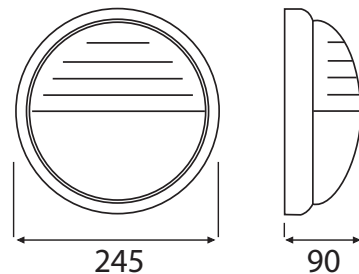

GRILL

Dostępna kolorystyka

	EAN 	U 	P _{MAX} 	PP 		IK10 			
A2240	5908227346206	230V~	60W	BIAŁA	PRZEźRO CZYSTY	SZKŁO	-	0,75	5
A2240-M	5908227346251	230V~	60W	BIAŁA	MLECZNY	SZKŁO	-	0,75	5
A2240-P	5902767980579	230V~	60W	BIAŁA	PRZEźRO CZYSTY	PC	✓	0,38	5
A2240-MP	5902767980586	230V~	60W	BIAŁA	MLECZNY	PC	✓	0,38	5
A2240-HF	5902767980555	230V~	60W	BIAŁA	PRZEźRO CZYSTY	SZKŁO	HF	0,87	5
A2240-M-HF	-	230V~	60W	BIAŁA	MLECZNY	SZKŁO	HF	0,87	5
A2240-HF24V	5902767980562	24V~	60W	BIAŁA	PRZEźRO CZYSTY	SZKŁO	HF24V	0,87	5
A2240-M-HF24V	-	24V~	60W	BIAŁA	MLECZNY	SZKŁO	HF24V	0,87	5
A2240-P-HF	-	230V~	60W	BIAŁA	PRZEźRO CZYSTY	PC	HF	0,60	5
A2240-MP-HF	5902767980593	230V~	60W	BIAŁA	MLECZNY	PC	HF	0,60	5
A2240-P-PIR	-	230V~	60W	BIAŁA	PRZEźRO CZYSTY	PC	PIR	0,60	5
A2240-MP-PIR	-	230V~	60W	BIAŁA	MLECZNY	PC	PIR	0,60	5
A2240-P-HF24V	-	24V~	40W	BIAŁA	PRZEźRO CZYSTY	PC	HF24V	0,60	5
A2240-MP-HF24V	-	24V~	40W	BIAŁA	MLECZNY	PC	HF24V	0,60	5