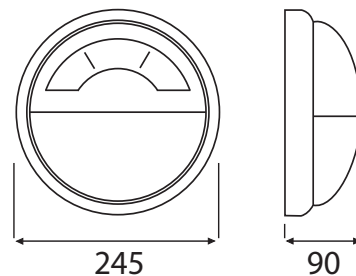

EMOTION

Dostępna kolorystyka

	EAN 	U 	P _{MAX} 	PP 		IK10 PCV 				
A2250	5908227346107	230V~	60W	BIAŁA	PRZEŹROCZYSTY	SZKŁO	-	0,75	5	
A2250-M	5908227346152	230V~	60W	BIAŁA	MLECZNY	SZKŁO	-	0,75	5	
A2250-P	5902767980746	230V~	60W	BIAŁA	PRZEŹROCZYSTY	PC	✓	0,38	5	
A2250-MP	5902767980753	230V~	60W	BIAŁA	MLECZNY	PC	✓	0,38	5	
A2250-HF	5908227346275	230V~	60W	BIAŁA	PRZEŹROCZYSTY	SZKŁO	HF	0,87	5	
A2250-M-HF	-	230V~	60W	BIAŁA	MLECZNY	SZKŁO	HF	0,87	5	
A2250-HF24V	5902767980739	24V~	60W	BIAŁA	PRZEŹROCZYSTY	SZKŁO	HF24V	0,87	5	
A2250-M-HF24V	-	24V~	60W	BIAŁA	MLECZNY	SZKŁO	HF24V	0,87	5	
A2250-P-HF	-	230V~	60W	BIAŁA	PRZEŹROCZYSTY	PC	✓	HF	0,60	5
A2250-MP-HF	5902767980760	230V~	60W	BIAŁA	MLECZNY	PC	✓	HF	0,60	5
A2250-P-PIR	-	230V~	60W	BIAŁA	PRZEŹROCZYSTY	PC	✓	PIR	0,60	5
A2250-MP-PIR	-	230V~	60W	BIAŁA	MLECZNY	PC	✓	PIR	0,60	5
A2250-P-HF24V	-	24V~	40W	BIAŁA	PRZEŹROCZYSTY	PC	✓	HF24V	0,60	5
A2250-MP-HF24V	-	24V~	40W	BIAŁA	MLECZNY	PC	✓	HF24V	0,60	5