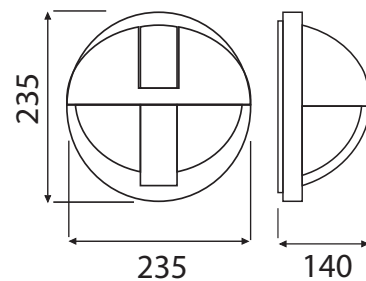

EMI

HF MINI

PIR

Dostępna kolorystyka

	EAN	U	P _{MAX}	PP		IK10 PC				
A21200CZ-MP	5902767982801	230V~	100W	CZARNA	MLECZNY	PC	✓	-	0,58	1
A21200CZ-MP-HF	5902767982818	230V~	100W	CZARNA	MLECZNY	PC	✓	HF	0,70	1
A21200CZ-MP-PIR	5902767982832	230V~	100W	CZARNA	MLECZNY	PC	✓	PIR	0,70	1