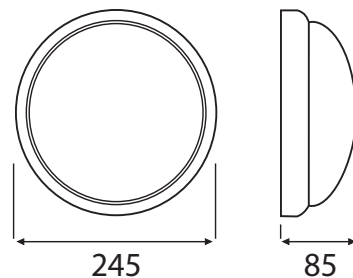

ALFA

Dostępna kolorystyka

									
A2210	5908227345704	230V~	100W	BIAŁA	PRZEŹROCZYSTY	SZKŁO	-	0,70	5
A2210-M	5908227345803	230V~	100W	BIAŁA	MLECZNY	SZKŁO	-	0,70	5
A2210-P	5908227346855	230V~	75W	BIAŁA	PRZEŹROCZYSTY	PC	✓	0,34	5
A2210-MP	5908227346879	230V~	75W	BIAŁA	MLECZNY	PC	✓	0,34	5
A2210-HF	5908227345896	230V~	100W	BIAŁA	PRZEŹROCZYSTY	SZKŁO	HF	0,82	5
A2210-M-HF	5908227345872	230V~	100W	BIAŁA	MLECZNY	SZKŁO	HF	0,82	5
A2210-HF24V	-	24V~	60W	BIAŁA	PRZEŹROCZYSTY	SZKŁO	HF24V	0,82	5
A2210-M-HF24V	-	24V~	60W	BIAŁA	MLECZNY	SZKŁO	HF24V	0,82	5
A2210-P-HF	5908227345889	230V~	75W	BIAŁA	PRZEŹROCZYSTY	PC	HF	0,41	5
A2210-MP-HF	5908227345858	230V~	75W	BIAŁA	MLECZNY	PC	HF	0,41	5
A2210-P-PIR	5908227348415	230V~	75W	BIAŁA	PRZEŹROCZYSTY	PC	PIR	0,41	5
A2210-MP-PIR	5908227348422	230V~	75W	BIAŁA	MLECZNY	PC	PIR	0,41	5
A2210-P-HF24V	-	24V~	40W	BIAŁA	PRZEŹROCZYSTY	PC	HF24V	0,41	5
A2210-MP-HF24V	-	24V~	40W	BIAŁA	MLECZNY	PC	HF24V	0,41	5