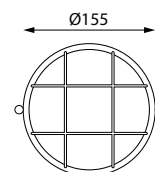

A67

A67S

A67A

TYP	 eurohandel INDEX				MOSIĄDZ 		MOSIĄDZ 	 kg		
OKRĄG 14	A14	230V~	E27	60W	MOSIĄDZ	PRZEźRO CZYSTY	SZKŁO	✓	1,5 kg	1
OKRĄG 14S	A14S	230V~	E27	60W	MOSIĄDZ	PRZEźRO CZYSTY	SZKŁO	✓	1,5 kg	1
BULAJ DUŻY 20	A20	230V~	E27	40W	MOSIĄDZ	MATOWY	SZKŁO	✓	2,5 kg	1
BULAJ MAŁY 66	A66	230V~	E14	40W	MOSIĄDZ	PRZEźRO CZYSTY	SZKŁO	✓	1,2 kg	1
OCZKO 67	A67	230V~	G9	60W	MOSIĄDZ	MATOWY	SZKŁO	✓	1 kg	1
OCZKO 67S	A67S	230V~	G9	60W	MOSIĄDZ	MATOWY	SZKŁO	✓	1 kg	1
OCZKO 67A	A67A	230V~	G9	60W	MOSIĄDZ	MATOWY	SZKŁO	✓	1 kg	1