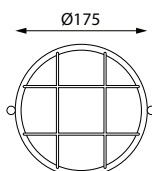

Oprawy mosiężne OKRĄGŁE

----- Dostępna kolorystyka -----

PRODUKT POLSKI

A14S

TYP	eurohandel INDEX				MOSIĄDZ 		MOSIĄDZ 	kg		
OKRĄG 14	A14	230V~	E27	60W	MOSIĄDZ	PRZEźRO CZYSTY	SZKŁO	✓	1,5 kg	1
OKRĄG 14S	A14S	230V~	E27	60W	MOSIĄDZ	PRZEźRO CZYSTY	SZKŁO	✓	1,5 kg	1
BULAJ DUŻY 20	A20	230V~	E27	40W	MOSIĄDZ	MATOWY	SZKŁO	✓	2,5 kg	1
BULAJ MAŁY 66	A66	230V~	E14	40W	MOSIĄDZ	PRZEźRO CZYSTY	SZKŁO	✓	1,2 kg	1
OCZKO 67	A67	230V~	G9	60W	MOSIĄDZ	MATOWY	SZKŁO	✓	1 kg	1
OCZKO 67S	A67S	230V~	G9	60W	MOSIĄDZ	MATOWY	SZKŁO	✓	1 kg	1
OCZKO 67A	A67A	230V~	G9	60W	MOSIĄDZ	MATOWY	SZKŁO	✓	1 kg	1