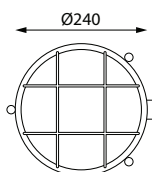

Oprawy mosiężne OKRĄGŁE

----- Dostępna kolorystyka -----

PRODUKT POLSKI

A66

TYP	eurohandel INDEX				MOSIĄDZ 		MOSIĄDZ 	kg		
OKRĄG 14	A14	230V~	E27	60W	MOSIĄDZ	PRZEźRO CZYSTY	SZKŁO	✓	1,5 kg	1
OKRĄG 14S	A14S	230V~	E27	60W	MOSIĄDZ	PRZEźRO CZYSTY	SZKŁO	✓	1,5 kg	1
BULAJ DUŻY 20	A20	230V~	E27	40W	MOSIĄDZ	MATOWY	SZKŁO	✓	2,5 kg	1
BULAJ MAŁY 66	A66	230V~	E14	40W	MOSIĄDZ	PRZEźRO CZYSTY	SZKŁO	✓	1,2 kg	1
OCZKO 67	A67	230V~	G9	60W	MOSIĄDZ	MATOWY	SZKŁO	✓	1 kg	1
OCZKO 67S	A67S	230V~	G9	60W	MOSIĄDZ	MATOWY	SZKŁO	✓	1 kg	1
OCZKO 67A	A67A	230V~	G9	60W	MOSIĄDZ	MATOWY	SZKŁO	✓	1 kg	1