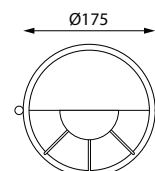

Oprawy mosiężne OKRĄGŁE

----- Dostępna kolorystyka -----

PRODUKT POLSKI

A20

TYP	eurohandel INDEX				MOSIĄDZ 		MOSIĄDZ 	kg		
OKRĄG 14	A14	230V~	E27	60W	MOSIĄDZ	PRZEźRO CZYSTY	SZKŁO	✓	1,5 kg	1
OKRĄG 14S	A14S	230V~	E27	60W	MOSIĄDZ	PRZEźRO CZYSTY	SZKŁO	✓	1,5 kg	1
BULAJ DUŻY 20	A20	230V~	E27	40W	MOSIĄDZ	MATOWY	SZKŁO	✓	2,5 kg	1
BULAJ MAŁY 66	A66	230V~	E14	40W	MOSIĄDZ	PRZEźRO CZYSTY	SZKŁO	✓	1,2 kg	1
OCZKO 67	A67	230V~	G9	60W	MOSIĄDZ	MATOWY	SZKŁO	✓	1 kg	1
OCZKO 67S	A67S	230V~	G9	60W	MOSIĄDZ	MATOWY	SZKŁO	✓	1 kg	1
OCZKO 67A	A67A	230V~	G9	60W	MOSIĄDZ	MATOWY	SZKŁO	✓	1 kg	1