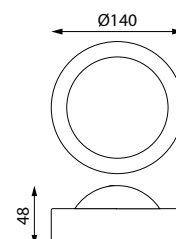

A67

A67S

A67A

TYP	 eurohandel INDEX				MOSIĄDZ 		MOSIĄDZ 	 kg		
OKRĄG 14	A14	230V~	E27	60W	MOSIĄDZ	PRZEźRO CZYSTY	SZKŁO	✓	1,5 kg	1
OKRĄG 14S	A14S	230V~	E27	60W	MOSIĄDZ	PRZEźRO CZYSTY	SZKŁO	✓	1,5 kg	1
BULAJ DUŻY 20	A20	230V~	E27	40W	MOSIĄDZ	MATOWY	SZKŁO	✓	2,5 kg	1
BULAJ MAŁY 66	A66	230V~	E14	40W	MOSIĄDZ	PRZEźRO CZYSTY	SZKŁO	✓	1,2 kg	1
OCZKO 67	A67	230V~	G9	60W	MOSIĄDZ	MATOWY	SZKŁO	✓	1 kg	1
OCZKO 67S	A67S	230V~	G9	60W	MOSIĄDZ	MATOWY	SZKŁO	✓	1 kg	1
OCZKO 67A	A67A	230V~	G9	60W	MOSIĄDZ	MATOWY	SZKŁO	✓	1 kg	1