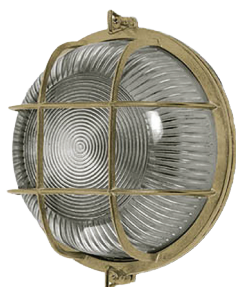

Oprawy mosiężne OKRĄGŁE

----- Dostępna kolorystyka -----

mosiądz

PRODUKT POLSKI 

A14

A14S

A20

A66

A67

A67S

A67A

TYP	 eurohandel INDEX				MOSIĄDZ 		MOSIĄDZ 	 kg		
OKRĄG 14	A14	230V~	E27	60W	MOSIĄDZ	PRZEźRO CZYSTY	SZKŁO	✓	1,5 kg	1
OKRĄG 14S	A14S	230V~	E27	60W	MOSIĄDZ	PRZEźRO CZYSTY	SZKŁO	✓	1,5 kg	1
BULAJ DUŻY 20	A20	230V~	E27	40W	MOSIĄDZ	MATOWY	SZKŁO	✓	2,5 kg	1
BULAJ MAŁY 66	A66	230V~	E14	40W	MOSIĄDZ	PRZEźRO CZYSTY	SZKŁO	✓	1,2 kg	1
OCZKO 67	A67	230V~	G9	60W	MOSIĄDZ	MATOWY	SZKŁO	✓	1 kg	1
OCZKO 67S	A67S	230V~	G9	60W	MOSIĄDZ	MATOWY	SZKŁO	✓	1 kg	1
OCZKO 67A	A67A	230V~	G9	60W	MOSIĄDZ	MATOWY	SZKŁO	✓	1 kg	1