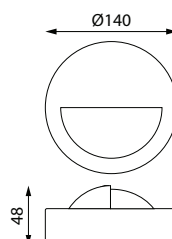

A67

A67S

A67A

TYP	 eurohandel INDEX				MOSIĄDZ 		MOSIĄDZ 	 kg		
OKRĄG 14	A14	230V~	E27	60W	MOSIĄDZ	PRZEźRO CZYSTY	SZKŁO	✓	1,5 kg	1
OKRĄG 14S	A14S	230V~	E27	60W	MOSIĄDZ	PRZEźRO CZYSTY	SZKŁO	✓	1,5 kg	1
BULAJ DUŻY 20	A20	230V~	E27	40W	MOSIĄDZ	MATOWY	SZKŁO	✓	2,5 kg	1
BULAJ MAŁY 66	A66	230V~	E14	40W	MOSIĄDZ	PRZEźRO CZYSTY	SZKŁO	✓	1,2 kg	1
OCZKO 67	A67	230V~	G9	60W	MOSIĄDZ	MATOWY	SZKŁO	✓	1 kg	1
OCZKO 67S	A67S	230V~	G9	60W	MOSIĄDZ	MATOWY	SZKŁO	✓	1 kg	1
OCZKO 67A	A67A	230V~	G9	60W	MOSIĄDZ	MATOWY	SZKŁO	✓	1 kg	1