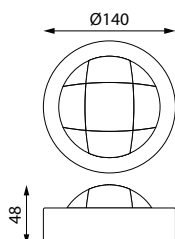

A67

A67S

A67A

TYP	 eurohandel INDEX				MOSIĄDZ 		MOSIĄDZ 	 kg		
OKRĄG 14	A14	230V~	E27	60W	MOSIĄDZ	PRZEźRO CZYSTY	SZKŁO	✓	1,5 kg	1
OKRĄG 14S	A14S	230V~	E27	60W	MOSIĄDZ	PRZEźRO CZYSTY	SZKŁO	✓	1,5 kg	1
BULAJ DUŻY 20	A20	230V~	E27	40W	MOSIĄDZ	MATOWY	SZKŁO	✓	2,5 kg	1
BULAJ MAŁY 66	A66	230V~	E14	40W	MOSIĄDZ	PRZEźRO CZYSTY	SZKŁO	✓	1,2 kg	1
OCZKO 67	A67	230V~	G9	60W	MOSIĄDZ	MATOWY	SZKŁO	✓	1 kg	1
OCZKO 67S	A67S	230V~	G9	60W	MOSIĄDZ	MATOWY	SZKŁO	✓	1 kg	1
OCZKO 67A	A67A	230V~	G9	60W	MOSIĄDZ	MATOWY	SZKŁO	✓	1 kg	1